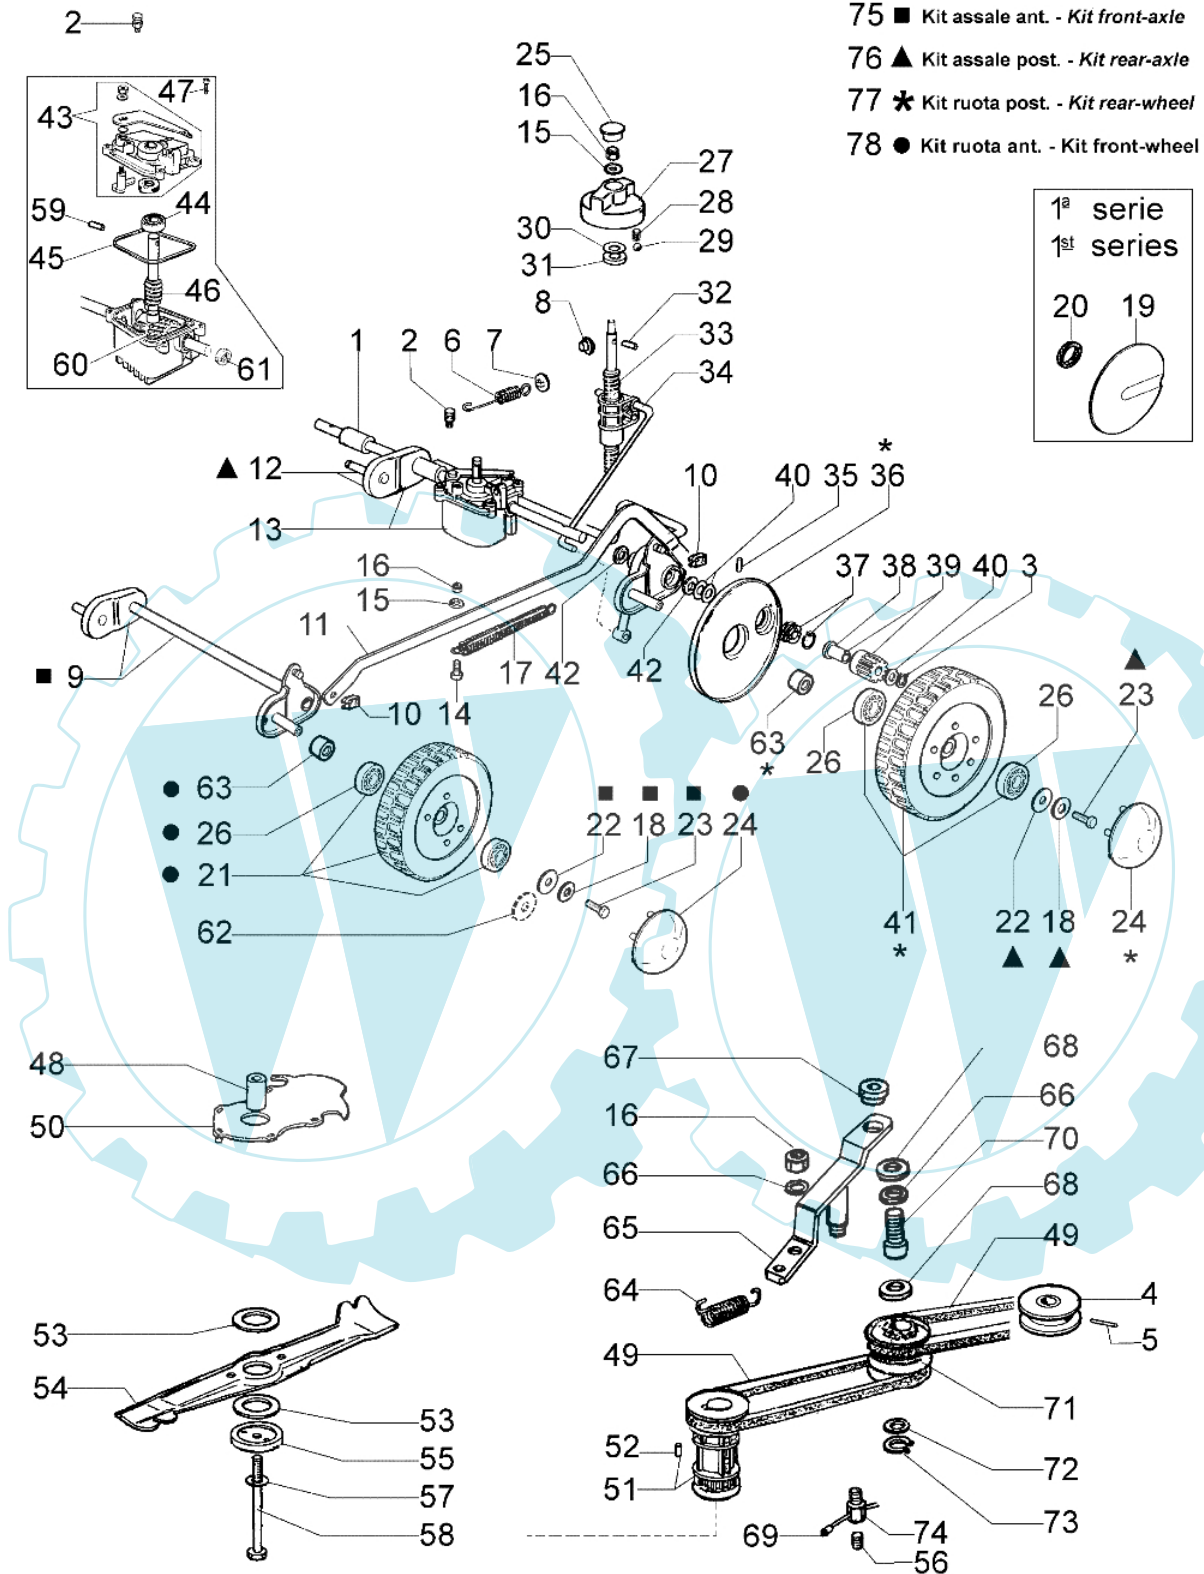

LUX 53 VBT - Achsengruppe

| Bild Nr. | Anz. | Teilenummer | Beschreibung | Technische Nachricht |
|----------|------|-------------|---------------------|----------------------|
| 1 | 1 | 8202039A | Buchse | |
| 2 | 1 | 8202010 | Stift | |
| 3 | 2 | 3024012 | Ring | |
| 4 | 1 | 8203058A | Scheibe | |
| 5 | 1 | 3022020 | Stift | |
| 6 | 1 | 8202009A | Feder | |
| 7 | 1 | 8202052 | Blech | |
| 8 | 1 | 8202123 | Stopfen | |
| 9 | 1 | 8203288 | Vorn achse | |
| 10 | 2 | 3033130 | Sicherung | |
| 11 | 1 | 8203044 | Spannstange | |
| 12 | 1 | 8203289 | Hinterachse | |
| 13 | 1 | 8203312 | Antrieb | |
| 14 | 1 | 3801022 | Schraube | |
| 15 | 1 | 3918009 | Scheibe | |
| 16 | 1 | 3914006R | Mutter | |
| 17 | 1 | 66060043 | Feder | |
| 18 | 4 | 3819009 | Scheibe | |
| 19 | 4 | 8200088 | Schneidblatt | |
| 20 | 8 | 8203290 | Staubdichtung | |
| 21 | 2 | 8203338 | Rad | |
| 22 | 4 | 8203307 | Scheibe | |
| 23 | 4 | 301000042 | Schraube | |
| 24 | 2 | 66060276 | Raddeckel | |
| 25 | 1 | 8202008 | Stopfen | |
| 26 | 8 | 3035022 | Lager | |
| 27 | 1 | 8202007 | Griff | |
| 28 | 1 | 8202090 | Feder | |
| 29 | 1 | 3033002 | Kugel | |
| 30 | 1 | 3064024 | Scheibe | |
| 31 | 1 | 3064025 | Scheibe | |
| 32 | 1 | 3033009 | Walze | |
| 33 | 1 | 8202003 | Schraube | |
| 34 | 1 | 8203021 | Muttergewinde | |
| 35 | 2 | 3033008 | Walze | |
| 36 | 1 | 8203286 | Schneidblatt | |
| 37 | 1 | 8202071 | Kragen | |
| 38 | 2 | 8202062 | Buchse | |
| 39 | 2 | 8202063 | Ritzel | |
| 40 | 2 | 3064012 | Distanzstück | |
| 41 | 2 | 8203334 | Rad | |
| 42 | 2 | 8202311 | Ring | |
| 43 | 1 | 8202293 | Deckel | |
| 44 | 1 | 3034010 | Lager | |
| 45 | 1 | 8202292 | Dichtung | |
| 46 | 1 | 8202291 | Schraube | |
| 47 | 4 | 3960090 | Schraube | |
| 48 | 1 | 8203020 | Distanzstück | |
| 49 | 2 | 3047007R | Riemenstück 10X525 | |
| 50 | 1 | 8200341 | Schultz | |
| 51 | 1 | 8201341 | Deckel | |
| 52 | 2 | 3023010 | Stift | |
| 53 | 2 | 8201246 | Scheibe | |
| 54 | 1 | 8203141R | Blatt | |
| 55 | 1 | 8203316 | Scheibe | |
| 56 | 1 | 3803009 | Schraube | |
| 57 | 1 | 66060384R | Scheibe | |
| 58 | 1 | 3906155 | Schraube | |
| 59 | 1 | 3022007 | Stift | |
| 60 | 1 | 8202334 | Rad | |
| 61 | 1 | 380000022 | Kobelring | |
| 62 | 4 | 3918018 | Scheibe | |
| 63 | 2 | 8203336 | Buchse | |
| 64 | 1 | 8203056 | Feder | |
| 65 | 1 | 8203054 | Platte | |
| 66 | 2 | 3916006 | Scheibe | |
| 67 | 1 | 8203051 | Distanzstück | |
| 68 | 2 | 3916010 | Scheibe | |
| 69 | 1 | 8203086A | Kabel | |
| 70 | 1 | 3960055 | Schraube | |
| 71 | 1 | 8203095 | Veränderer | |
| 72 | 1 | 3064005AR | Scheibe | |
| 73 | 1 | 3024010R | Ring | |
| 74 | 1 | 8203057 | Stift | |
| 75 | 1 | 8203308 | Bausatz vorderachse | |
| 76 | 1 | 8203309 | Bausatz hinterachse | |